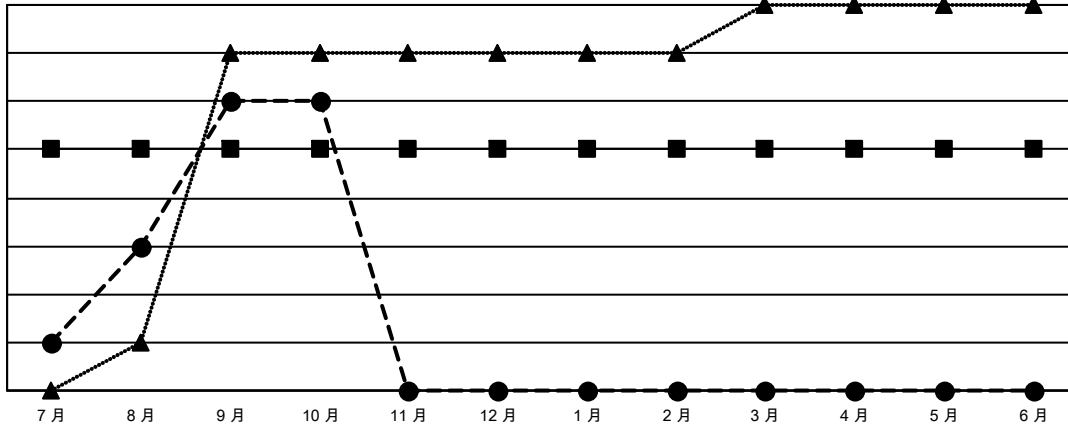

GMT: OPEN

GMT憲章區 5 - M

分會			
成果 2024-2025			
季	新分會目標	新會	會員流失的分會
7月/8月/9月	5	6	0
10月/11月/12月	0	0	0
1月/2月/3月	0	0	0
4月/5月/6月	0	0	0

位會員@每位須繳			
成果 2024-2025			
季	會員淨增長目標	實際會員增長數	實際退會會員 (包括轉會)
7月/8月/9月	550	2,490	78
10月/11月/12月	200	19	321
1月/2月/3月	150	0	0
4月/5月/6月	100	0	0

目標與實際新會累積

目標和實際會員累積

已取消的分會: 0	137 CLUBS OF 173 增添1位或以上的新會員	性別分佈	
放棄的會員		男	6,244 (67.24%)
過世 4	點擊這裡取得彙計會員數據	女	3,042 (32.76%)
分會已取消 0		總計家庭單位會員數	0
其他 395		支付減半會費的家庭會員	0
總計 399			