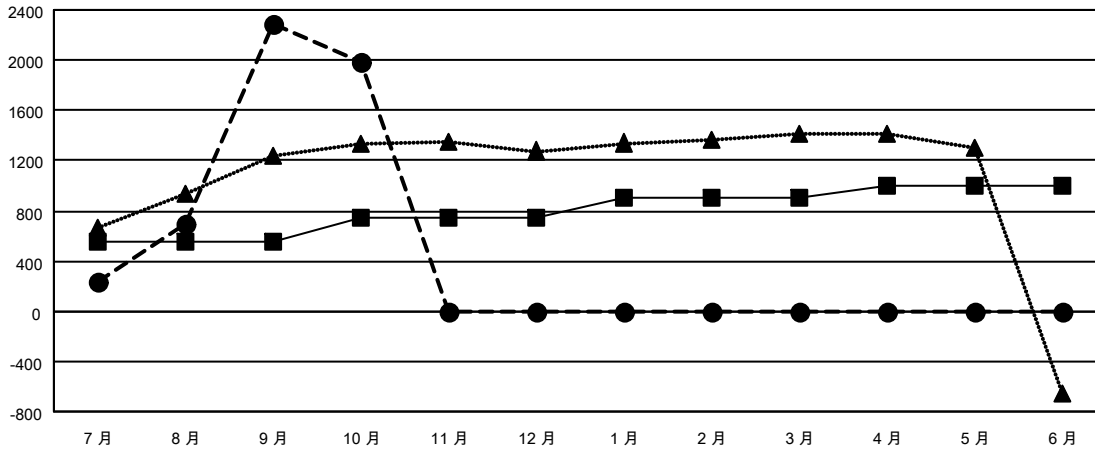

GMT: OPEN

GMT憲章區 5 - M

分會			
成果 2024-2025			
季	新分會目標	新會	會員流失的分會
7月/8月/9月	5	6	0
10月/11月/12月	0	0	0
1月/2月/3月	0	0	0
4月/5月/6月	0	0	0

位會員@每位須繳			
成果 2024-2025			
季	會員淨增長目標	實際會員增長數	實際退會會員 (包括轉會)
7月/8月/9月	550	2,490	78
10月/11月/12月	200	19	321
1月/2月/3月	150	0	0
4月/5月/6月	100	0	0

目標與實際新會累積

目標和實際會員累積

已取消的分會: 0	137 CLUBS OF 173 增添1位或以上的新會員	性別分佈	
放棄的會員		男	6,244 (67.24%)
過世 4	點擊這裡取得彙計會員數據	女	3,042 (32.76%)
分會已取消 0		總計家庭單位會員數	0
其他 395		支付減半會費的家庭會員	0
總計 399			